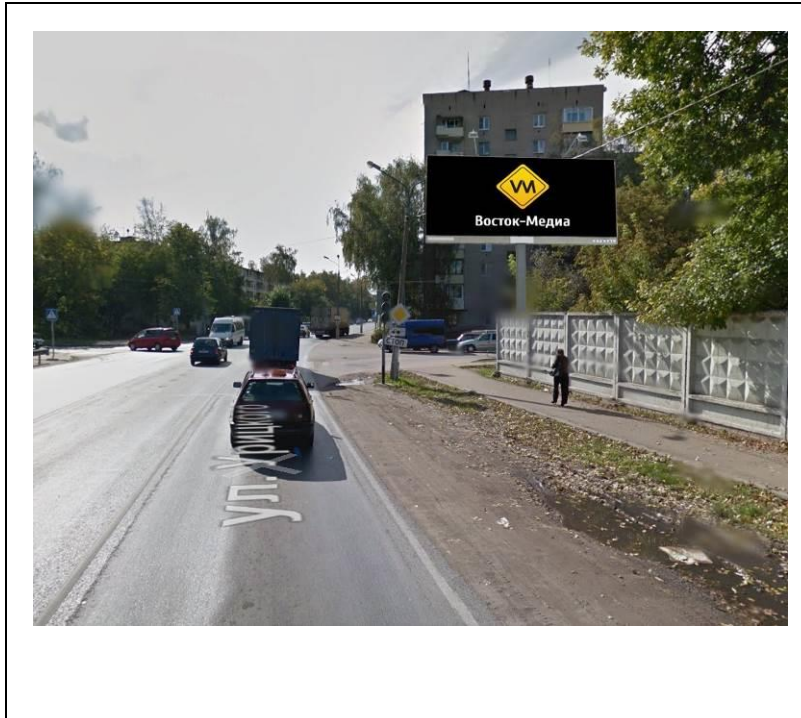

сторона А

сторона Б

№ 32*

Адрес: Московская область, г. Орехово-Зуево, ул. Северная,
справа при въезде в город, через 700 м от стелы
(адрес установки и эксплуатации рекламной конструкции)

сторона А

сторона Б

№ 1Н*

Адрес: Московская область, г. Орехово-Зуево, ш. Малодубенское, д.30
(адрес установки и эксплуатации рекламной конструкции)

сторона А

сторона Б

№ 2н*

Адрес: Московская область, г. Орехово-Зуево, ул. Урицкого, д.77
(адрес установки и эксплуатации рекламной конструкции)

сторона А

сторона Б

№ 4Н*

Адрес: Московская область, г. Орехово-Зуево, ул. Урицкого, д.67 (1)
(адрес установки и эксплуатации рекламной конструкции)

сторона А

№ 5н*

сторона Б

Адрес: Московская область, г. Орехово-Зуево, ул. Урицкого, д.67 (2)
(адрес установки и эксплуатации рекламной конструкции)

сторона А

сторона Б

№ 6Н*

Адрес: Московская область, г. Орехово-Зуево, ул. Красина, около д.4
(адрес установки и эксплуатации рекламной конструкции)

сторона А

сторона Б

№ 7Н*

Адрес: Московская область, г.Орехово-Зуево, ул.Центральный бульвар, д.6
(адрес установки и эксплуатации рекламной конструкции)