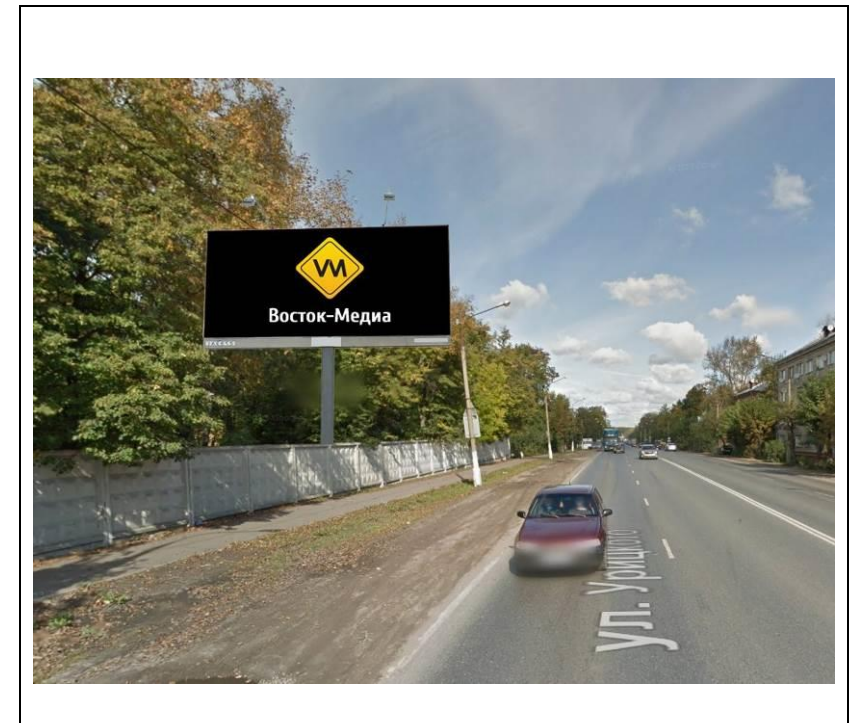

сторона А

сторона Б

№ 32*

Адрес: Московская область, г. Орехово-Зуево, ул. Северная,
справа при въезде в город, через 700 м от стелы
(адрес установки и эксплуатации рекламной конструкции)

сторона А

сторона Б

№ 1Н*

Адрес: Московская область, г. Орехово-Зуево, ш. Малодубенское, д.30
(адрес установки и эксплуатации рекламной конструкции)

сторона А

сторона Б

№ 2н*

Адрес: Московская область, г. Орехово-Зуево, ул. Урицкого, д.77
(адрес установки и эксплуатации рекламной конструкции)

сторона А

сторона Б

№ 4Н*

Адрес: Московская область, г. Орехово-Зуево, ул. Урицкого, д.67 (1)
(адрес установки и эксплуатации рекламной конструкции)

сторона А

№ 5н*

сторона Б

Адрес: Московская область, г. Орехово-Зуево, ул. Урицкого, д.67 (2)
(адрес установки и эксплуатации рекламной конструкции)