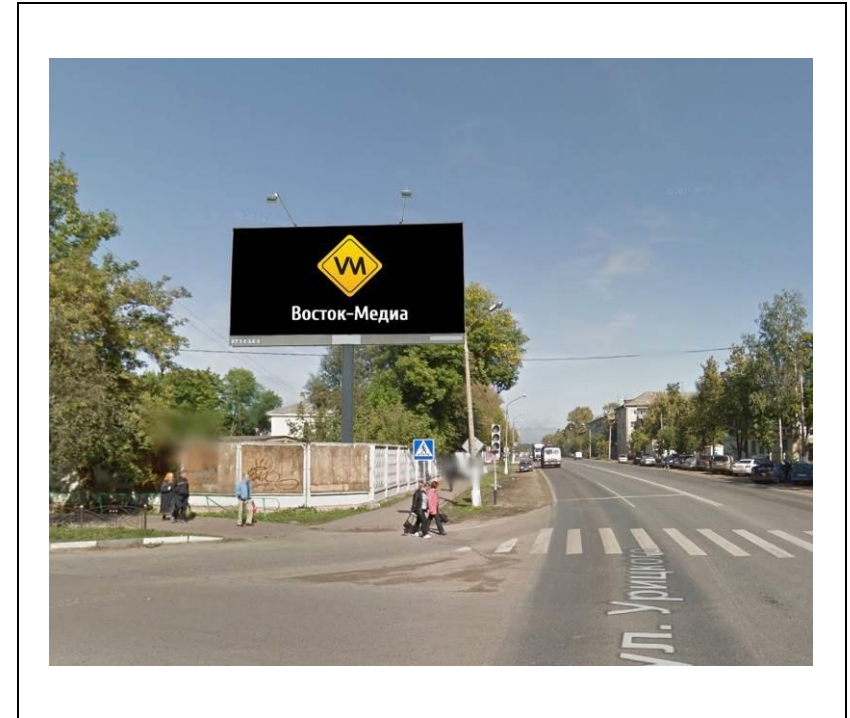

сторона А

сторона Б

№ 32*

Адрес: Московская область, г. Орехово-Зуево, ул. Северная,
справа при въезде в город, через 700 м от стелы
(адрес установки и эксплуатации рекламной конструкции)

сторона А

сторона Б

№ 1Н*

Адрес: Московская область, г. Орехово-Зуево, ш. Малодубенское, д.30
(адрес установки и эксплуатации рекламной конструкции)

сторона А

сторона Б

№ 2н*

Адрес: Московская область, г. Орехово-Зуево, ул. Урицкого, д.77
(адрес установки и эксплуатации рекламной конструкции)

сторона А

сторона Б

№ 4Н*

Адрес: Московская область, г. Орехово-Зуево, ул. Урицкого, д.67 (1)
(адрес установки и эксплуатации рекламной конструкции)

сторона А

№ 5н*

сторона Б

Адрес: Московская область, г. Орехово-Зуево, ул. Урицкого, д.67 (2)
(адрес установки и эксплуатации рекламной конструкции)

сторона А

сторона Б

№ 6Н*

Адрес: Московская область, г. Орехово-Зуево, ул. Красина, около д.4
(адрес установки и эксплуатации рекламной конструкции)

сторона А

сторона Б

№ 7Н*

Адрес: Московская область, г.Орехово-Зуево, ул.Центральный бульвар, д.6
(адрес установки и эксплуатации рекламной конструкции)