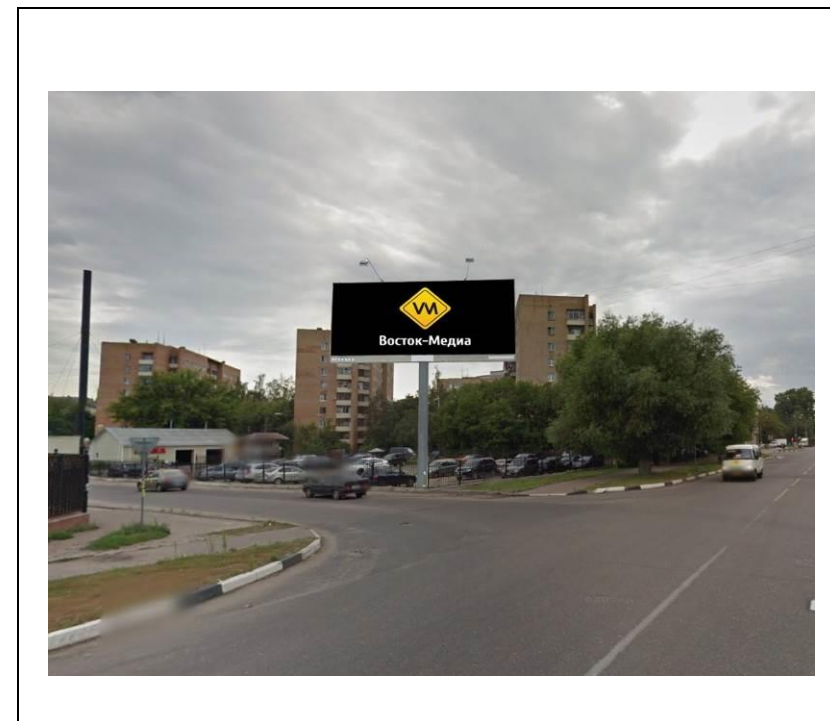

сторона А

№ 9н*

сторона Б

Адрес: Московская область, г.Орехово-Зуево, ул.Егорьевская, д.5
(адрес установки и эксплуатации рекламной конструкции)

сторона А

сторона Б

№ 10н*

Адрес: Московская область, г. Орехово-Зуево, Производственная территория ЗАО "МОТП"
по ул. Урицкого, д.79
(адрес установки и эксплуатации рекламной конструкции)

сторона А

сторона Б

№ 11н*

Адрес: Московская область, г. Орехово-Зуево, ул. Володарского (1)
(адрес установки и эксплуатации рекламной конструкции)

сторона А

сторона Б

№ 12н*

Адрес: Московская область, г. Орехово-Зуево, ул. Володарского (2)
(адрес установки и эксплуатации рекламной конструкции)