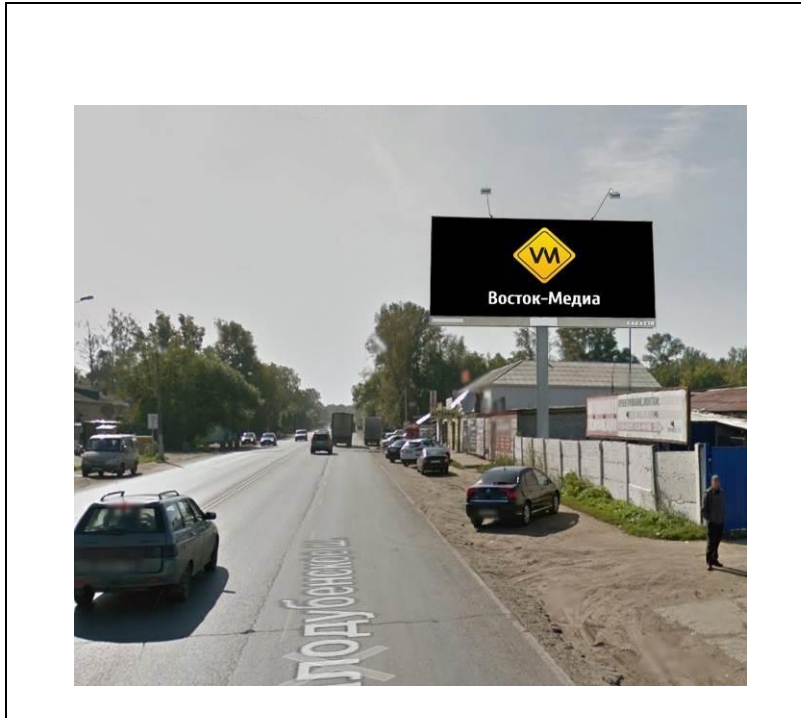

сторона А

сторона Б

№ 6Н*

Адрес: Московская область, г. Орехово-Зуево, ул. Красина, около д.4
(адрес установки и эксплуатации рекламной конструкции)

сторона А

сторона Б

№ 7Н*

Адрес: Московская область, г.Орехово-Зуево, ул.Центральный бульвар, д.6
(адрес установки и эксплуатации рекламной конструкции)

сторона А

№ 9н*

сторона Б

Адрес: Московская область, г.Орехово-Зуево, ул.Егорьевская, д.5
(адрес установки и эксплуатации рекламной конструкции)

сторона А

сторона Б

№ 10н*

Адрес: Московская область, г. Орехово-Зуево, Производственная территория ЗАО "МОТП"
по ул. Урицкого, д.79
(адрес установки и эксплуатации рекламной конструкции)