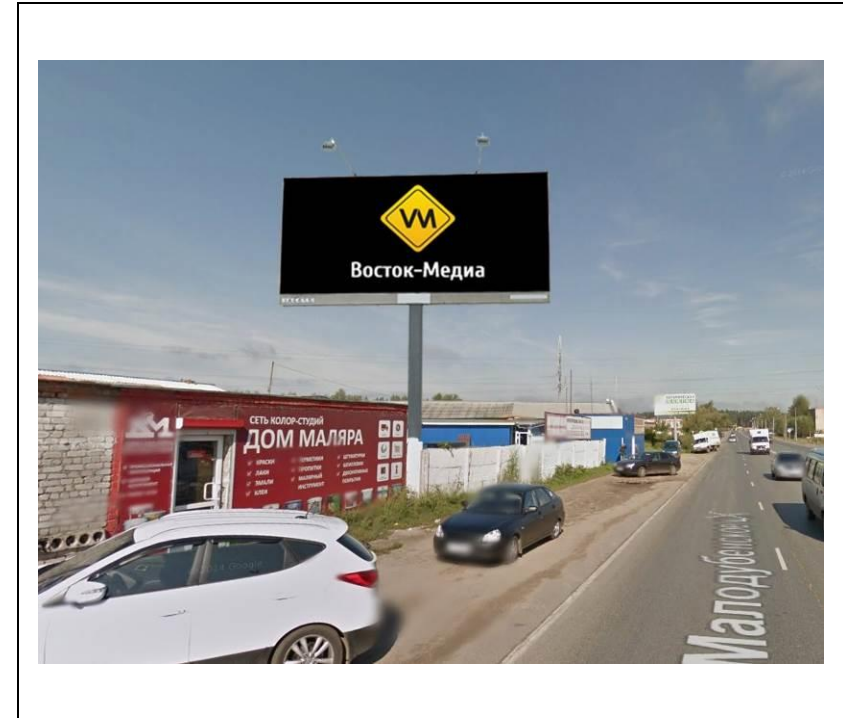

сторона А

№ 9н*

сторона Б

Адрес: Московская область, г.Орехово-Зуево, ул.Егорьевская, д.5
(адрес установки и эксплуатации рекламной конструкции)

сторона А

сторона Б

№ 10н*

Адрес: Московская область, г. Орехово-Зуево, Производственная территория ЗАО "МОТП"
по ул. Урицкого, д.79
(адрес установки и эксплуатации рекламной конструкции)

сторона А

сторона Б

№ 11н*

Адрес: Московская область, г. Орехово-Зуево, ул. Володарского (1)
(адрес установки и эксплуатации рекламной конструкции)

сторона А

сторона Б

№ 12н*

Адрес: Московская область, г. Орехово-Зуево, ул. Володарского (2)
(адрес установки и эксплуатации рекламной конструкции)