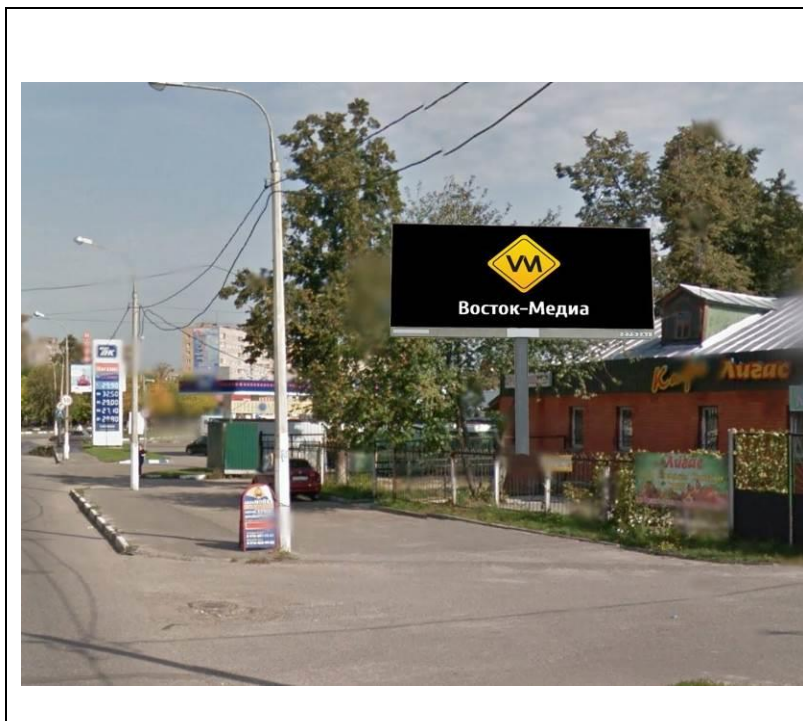

сторона А

сторона Б

№ 6Н*

Адрес: Московская область, г. Орехово-Зуево, ул. Красина, около д.4
(адрес установки и эксплуатации рекламной конструкции)

сторона А

сторона Б

№ 7Н*

Адрес: Московская область, г.Орехово-Зуево, ул.Центральный бульвар, д.6
(адрес установки и эксплуатации рекламной конструкции)

сторона А

№ 9н*

сторона Б

Адрес: Московская область, г.Орехово-Зуево, ул.Егорьевская, д.5
(адрес установки и эксплуатации рекламной конструкции)

сторона А

сторона Б

№ 10н*

Адрес: Московская область, г. Орехово-Зуево, Производственная территория ЗАО "МОТП"
по ул. Урицкого, д.79
(адрес установки и эксплуатации рекламной конструкции)