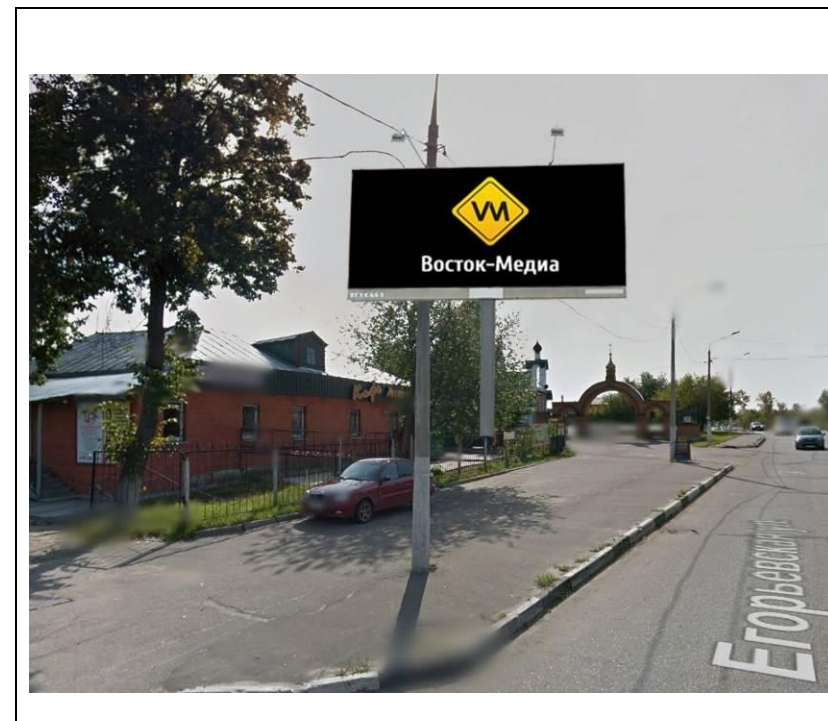

сторона А

сторона Б

№ 4Н*

Адрес: Московская область, г. Орехово-Зуево, ул. Урицкого, д.67 (1)
(адрес установки и эксплуатации рекламной конструкции)

сторона А

№ 5н*

сторона Б

Адрес: Московская область, г. Орехово-Зуево, ул. Урицкого, д.67 (2)
(адрес установки и эксплуатации рекламной конструкции)

сторона А

сторона Б

№ 6Н*

Адрес: Московская область, г. Орехово-Зуево, ул. Красина, около д.4
(адрес установки и эксплуатации рекламной конструкции)

сторона А

сторона Б

№ 7Н*

Адрес: Московская область, г.Орехово-Зуево, ул.Центральный бульвар, д.6
(адрес установки и эксплуатации рекламной конструкции)

сторона А

№ 9н*

сторона Б

Адрес: Московская область, г.Орехово-Зуево, ул.Егорьевская, д.5
(адрес установки и эксплуатации рекламной конструкции)

сторона А

сторона Б

№ 10н*

Адрес: Московская область, г. Орехово-Зуево, Производственная территория ЗАО "МОТП"
по ул. Урицкого, д.79
(адрес установки и эксплуатации рекламной конструкции)