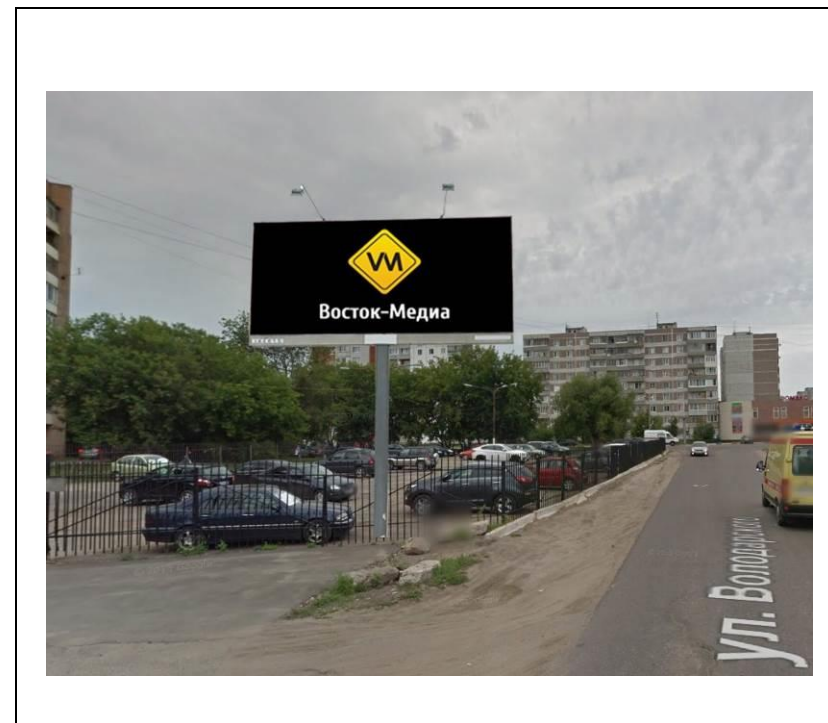

сторона А

№ 9н*

сторона Б

Адрес: Московская область, г.Орехово-Зуево, ул.Егорьевская, д.5
(адрес установки и эксплуатации рекламной конструкции)

сторона А

сторона Б

№ 10н*

Адрес: Московская область, г. Орехово-Зуево, Производственная территория ЗАО "МОТП"
по ул. Урицкого, д.79
(адрес установки и эксплуатации рекламной конструкции)

сторона А

сторона Б

№ 11н*

Адрес: Московская область, г. Орехово-Зуево, ул. Володарского (1)
(адрес установки и эксплуатации рекламной конструкции)

сторона А

сторона Б

№ 12н*

Адрес: Московская область, г. Орехово-Зуево, ул. Володарского (2)
(адрес установки и эксплуатации рекламной конструкции)

сторона А

сторона Б

№ 13н*

Адрес: Московская область, г. Орехово-Зуево, ул. Коминтерна
(адрес установки и эксплуатации рекламной конструкции)

сторона А

сторона Б

№ 14н*

Адрес: Московская область, г. Орехово-Зуево, ул. Урицкого, д.72
(адрес установки и эксплуатации рекламной конструкции)